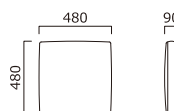

CSN 1289 サポートクッション(M)

仕様:粒状ポリエステル100%

W420×D420×t90

CSN 1290 サポートクッション(M)

仕様:フェザー100%

W420×D420×t90

CSN 1291 サポートクッション(L)

仕様:粒状ポリエステル100%

W480×D480×t90

CSN 1292 サポートクッション(L)

仕様:フェザー100%

W480×D480×t90

CUSHION クッション レギュラータイプ

CSN 195 クッション(S)

仕様:フェザー70% カットウレタン30%
W380×D380

CSN 196 クッション(M)