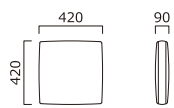

OPTION ~ CARLOS modular sofa カルロスモデューラーソファ design : Ritzwell

■ SUPPORT CUSHION サポートクッション

サポートクッション(オプション)を使用することで、奥行きが調整できます。様々な体格にぴったりフィットします。

※サポートクッションは中身がフェザーのタイプと粒状ポリエステルタイプのタイプをお選びいただけます。

フェザー

粒状ポリエステル

CSN 1289 サポートクッション(M)

仕様:粒状ポリエステル100%

W420×D420×t90

CSN 1290 サポートクッション(M)

仕様:フェザー100%

W420×D420×t90

CSN 1291 サポートクッション(L)

仕様:粒状ポリエステル100%