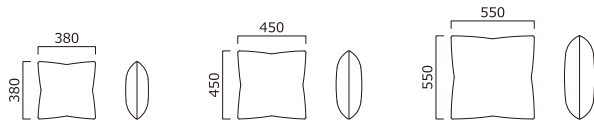

CSN 1289 サポートクッション(M)

仕様:粒状ポリエステル100%

W420×D420×t90

CSN 1290 サポートクッション(M)

仕様:フェザー100%

W420×D420×t90

CSN 1291 サポートクッション(L)

仕様:粒状ポリエステル100%

W480×D480×t90

CSN 1292 サポートクッション(L)

仕様:フェザー100%

W480×D480×t90

CUSHION クッション レギュラータイプ

CSN 195 クッション(S)

仕様:フェザー70% カットウレタン30%
W380×D380

CSN 196 クッション(M)