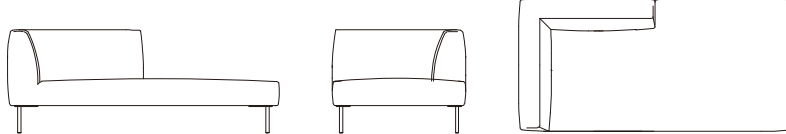

JK-808 左シェーズロング

W1800×D880×H680 SH360 AH680