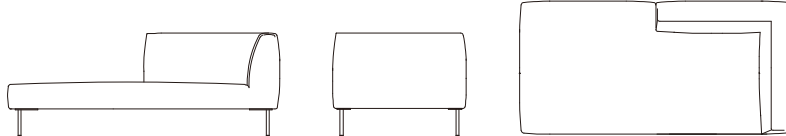

JK-809 右シェーズロング

W1800×D880×H680 SH360 AH680