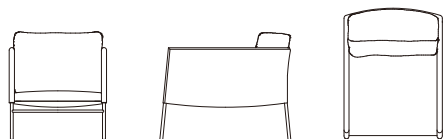

JK-821 イージーチェア

W650×D880×H720 SH320 AH620

IBIZA FORTE イビサフォルテ design : Kamahara Jun

<仕様> フレーム:ステンレススティール(鏡面仕上)
背クッション:フェザー
肘:ペーパーコード巻
背ベルト・座:次の5種類からお選びいただけます。(PL-178参照)
・キャンバス(ナチュラル・ブラック)
・厚革(ヌメ・ブラウン・ブラック)

<特記事項> JK-822は皮革張不可

<カタログ掲載ページ> P-177