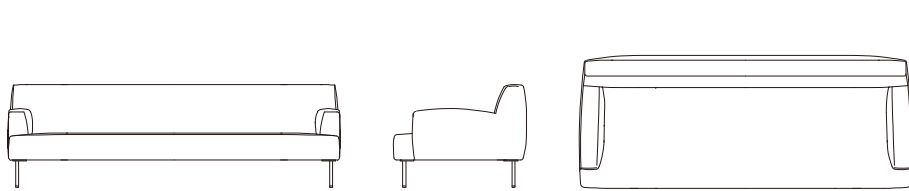

JK-807 ソファ 3人掛

W2200×D880×H680 SH360 AH520