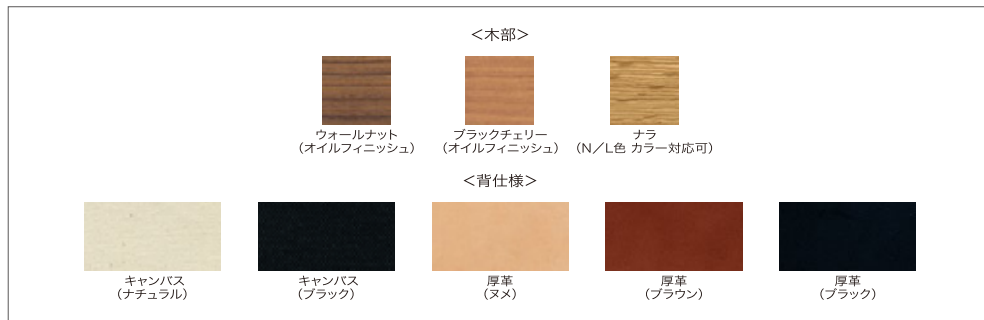

IBIZA FORTE イビサフォルテ design : Kamahara Jun

<仕様> 木部: 次の3種類からお選びいただけます。(PL-180参照)
・ウォールナット材(オイルフィニッシュ)
・ブラックチェリー材(オイルフィニッシュ)
・ナラ材(ウレタン塗装N/L色、他のカラーも対応可 PL-180参照)
背: 次の5種類からお選びいただけます。(PL-178参照)
・キャンバス(ナチュラル・ブラック)
・厚革(ヌメ・ブラウン・ブラック)
座: カバーリング(皮革は張込みタイプとなります。)

<特記事項> シートカバーはドライクリーニングした場合でも張地によって多少縮むことがあります。詳しくはお問合せください。

<カタログ掲載ページ> P-082~084,184,185

JK-862 アームチェア

木部:ウォールナット材
(オイルフィニッシュ)
背:キャンバス(ナチュラル・ブラック)

JK-814 アームチェア

木部:ウォールナット材
(オイルフィニッシュ)
背:厚革(ヌメ・ブラウン・ブラック)

JK-884 アームチェア

木部:ブラックチェリー材
(オイルフィニッシュ)
背:キャンバス(ナチュラル・ブラック)

JK-885 アームチェア

木部:ブラックチェリー材
(オイルフィニッシュ)
背:厚革(ヌメ・ブラウン・ブラック)

JK-886 アームチェア

木部:ナラ材
(ウレタン塗装N/L色 カラー対応可)
背:キャンバス(ナチュラル・ブラック)

JK-887 アームチェア

木部:ナラ材
(ウレタン塗装N/L色 カラー対応可)
背:厚革(ヌメ・ブラウン・ブラック)

JK-888 アームチェア用スベアカバー