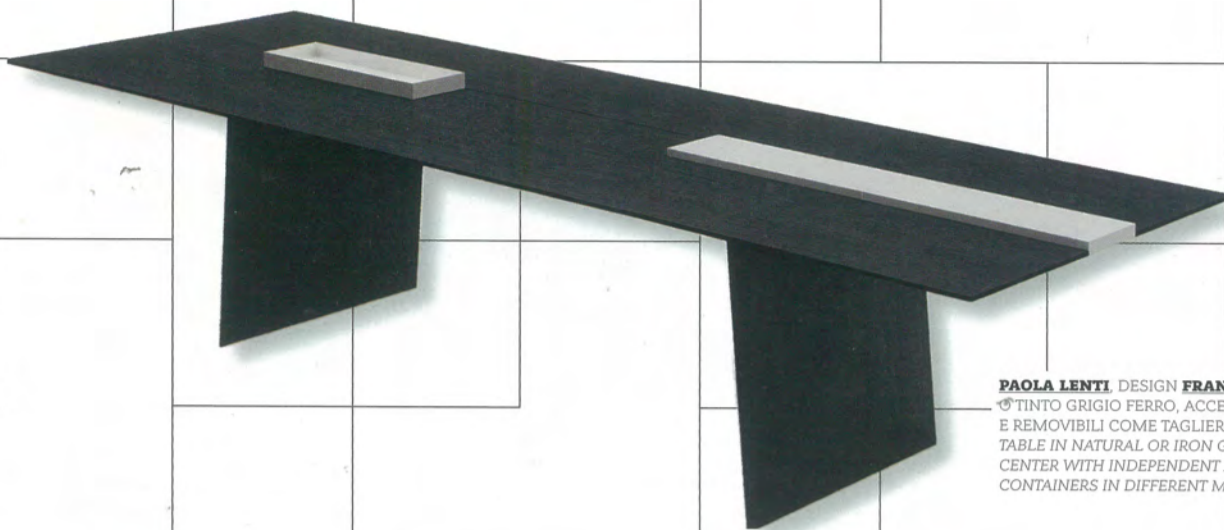

GIOVANI DESIGNERS
YOUNG DESIGNERS

MILANO NEW PRODUCTS PREVIEW APRILE

PAOLA LENTI, DESIGN **FRANCESCO ROTA**, KANJI, TAVOLO IN LEGNO NATURALE TINTO GRIGIO FERRO, ACCESSORIABILE AL CENTRO CON ELEMENTI INDIPENDENTI E REMOVIBILI COME TAGLIERI E CONTENITORI IN VARI MATERIALI.
TABLE IN NATURAL OR IRON GRAY STAINED WOOD, READY TO ACCESSORIZE AT THE CENTER WITH INDEPENDENT AND REMOVABLE ELEMENTS LIKE CUTTING BOARDS AND CONTAINERS IN DIFFERENT MATERIALS. paolalenti.it

RITZWELL, DESIGN **SHINSAKU MIYAMOTO, ATELIER D.Q. E JUN KAMAHARA**, DIANA, POLTRONA CON STRUTTURA IN NOCE E RIVESTIMENTO IN PELLE O TESSUTO.
ARMCHAIR WITH STRUCTURE IN WALNUT, COVERED IN LEATHER OR FABRIC. ritzwell.com

KARTELL, DESIGN **PHILIPPE STARCK**, UNCLES DELLA COLLEZIONE AUNTS&UNCLES, SEDUTA NELLA NUOVA VERSIONE IN POLICARBONATO NERO.
SEAT IN THE NEW BLACK POLYCARBONATE VERSION. kartell.com

MAXDESIGN, DESIGN **CHRISTOPH JENNI**, APPIA, SEDIA IN PRESSOFUSIONE DI ALLUMINIO E POLIPROPILENE.
CHAIR IN DIE-CAST ALUMINIUM AND POLYPROPYLENE. maxdesign.it

FENDI CASA, DESIGN **FENDI**, ASIA BENCH, PANCA CON STRUTTURA IN METALLO E SEDUTA IMBOTTITA RIVESTITA IN VELLUTO.
BENCH WITH METAL STRUCTURE, PADDED SEAT COVERED IN VELVET. luxurylivinggroup.com