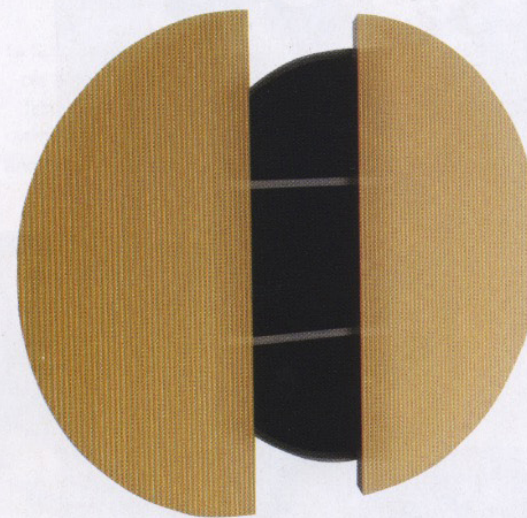

DE CASTELLI
PAD. 16
STAND E 51

1

KONING WILLEM I COLLEGE
Fuorisalone, Ventura Future,
ex Facoltà di Farmacia,
viale Abruzzi 42